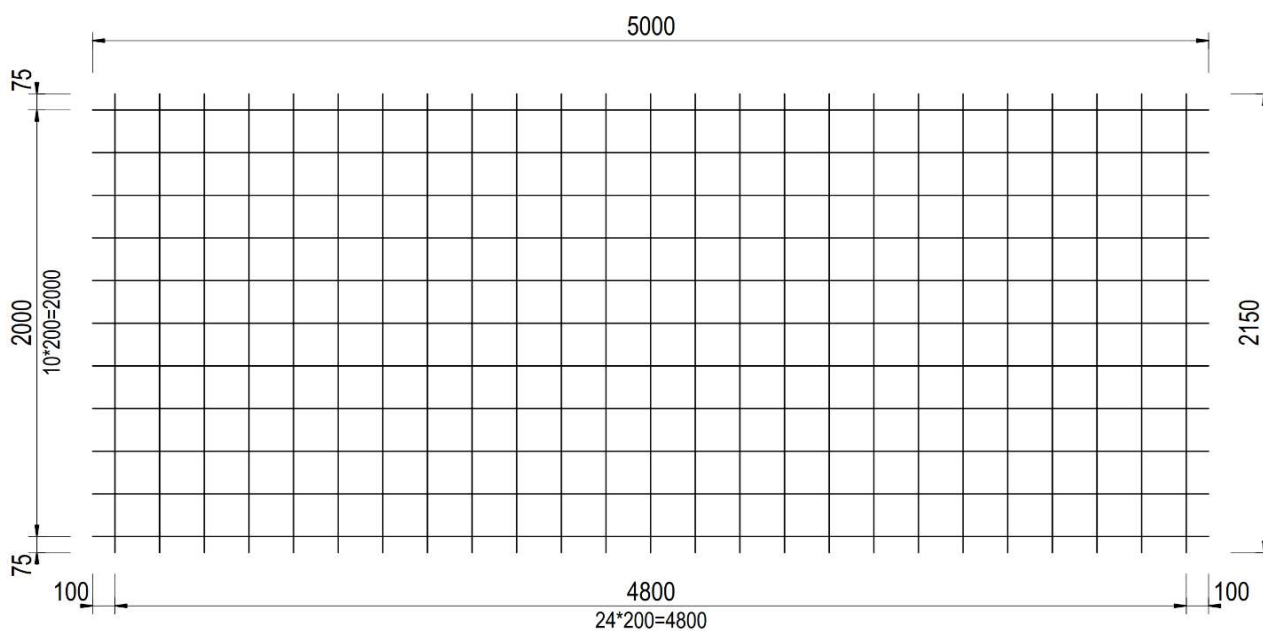

STANDARD

Típus: Ø8/8 - 200/200-5*2,15
Anyagminőség: B500B

Típus	Hossz-szál	Keresztszál	Hálóméret	Hossz. osztás	Kereszt osztás
Typ	Längsdrähte	Querdrähte	Größen	Läng. Abstand	Quer. Abstand
Type	Long. wires	Cross wires	Sizes	Long. spacing	Cross. spacing
	Ø mm	Ø mm	mm	mm	mm
8-200/200-5*2,15	8	8	5000*2150	200	200

Típus	Tömeg/db	Darab/köteg	Tömeg/köteg	Felület/db	Felület
Typ	Gewicht/Stück	Stück/Bündel	Gewicht/Bündel	Fläche/Stück	Fläche
Type	Weight/piece	Piece/band	Weight/pack	Surface/piece	Surface
	kg		kg	m ²	m ²
8-200/200-5*2,15	42,96	30	1288,7	10,75	322,5