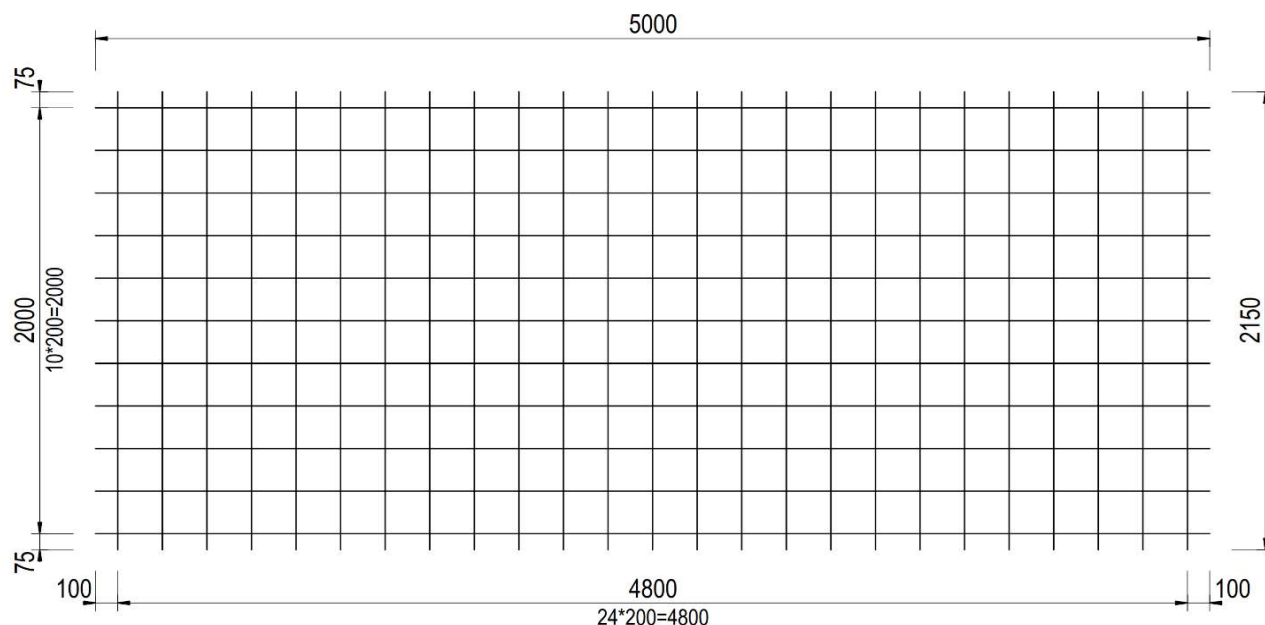

STANDARD

Típus: Ø16/16 - 200/200-5*2,15
Anyagminőség: B500B

Típus	Hossz-szál	Keresztszál	Hálóméret	Hossz. osztás	Kereszt osztás
Typ	Längsdräte	Querdrähte	Größen	Läng. Abstand	Quer. Abstand
Type	Long. wires	Cross wires	Sizes	Long. spacing	Cross. spacing
	Ø mm	Ø mm	mm	mm	mm
16-200/200-5*2,15	16	16	5000*2150	200	200

Típus	Tömeg/db	Darab/köteg	Tömeg/köteg	Felület/db	Felület
Typ	Gewicht/Stück	Stück/Bündel	Gewicht/Bündel	Fläche/Stück	Fläche
Type	Weight/piece	Piece/band	Weight/pack	Surface/piece	Surface
	kg		kg	m ²	m ²
16-200/200-5*2,15	171,83	15	2577,4	10,75	161,3