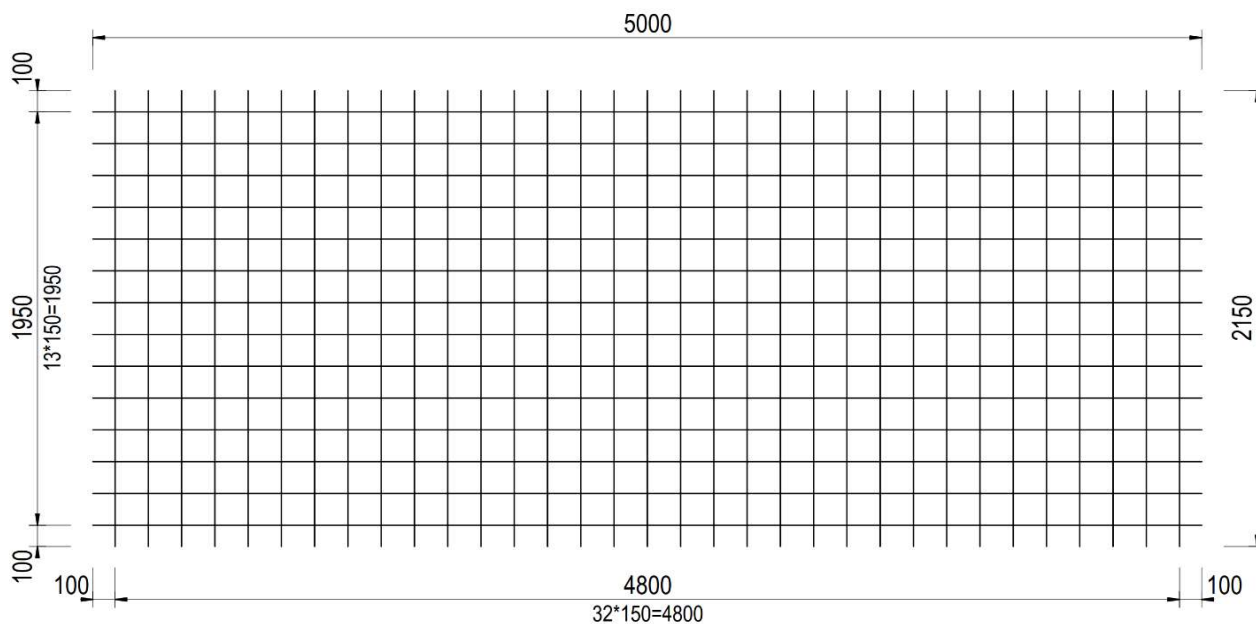

STANDARD

Típus: Ø16/16 - 150/150-5*2,15
Anyagminőség: B500B

Típus	Hossz-szál	Keresztszál	Hálóméret	Hossz. osztás	Kereszt osztás
Typ	Längsdräte	Querdrähte	Größen	Läng. Abstand	Quer. Abstand
Type	Long. wires	Cross wires	Sizes	Long. spacing	Cross. spacing
	Ø mm	Ø mm	mm	mm	mm
16-150/150-5*2,15	16	16	5000*2150	150	150

Típus	Tömeg/db	Darab/köteg	Tömeg/köteg	Felület/db	Felület
Typ	Gewicht/Stück	Stück/Bündel	Gewicht/Bündel	Fläche/Stück	Fläche
Type	Weight/piece	Piece/band	Weight/pack	Surface/piece	Surface
	kg		kg	m ²	m ²
16-150/150-5*2,15	222,70	12	2672,4	10,75	129,0