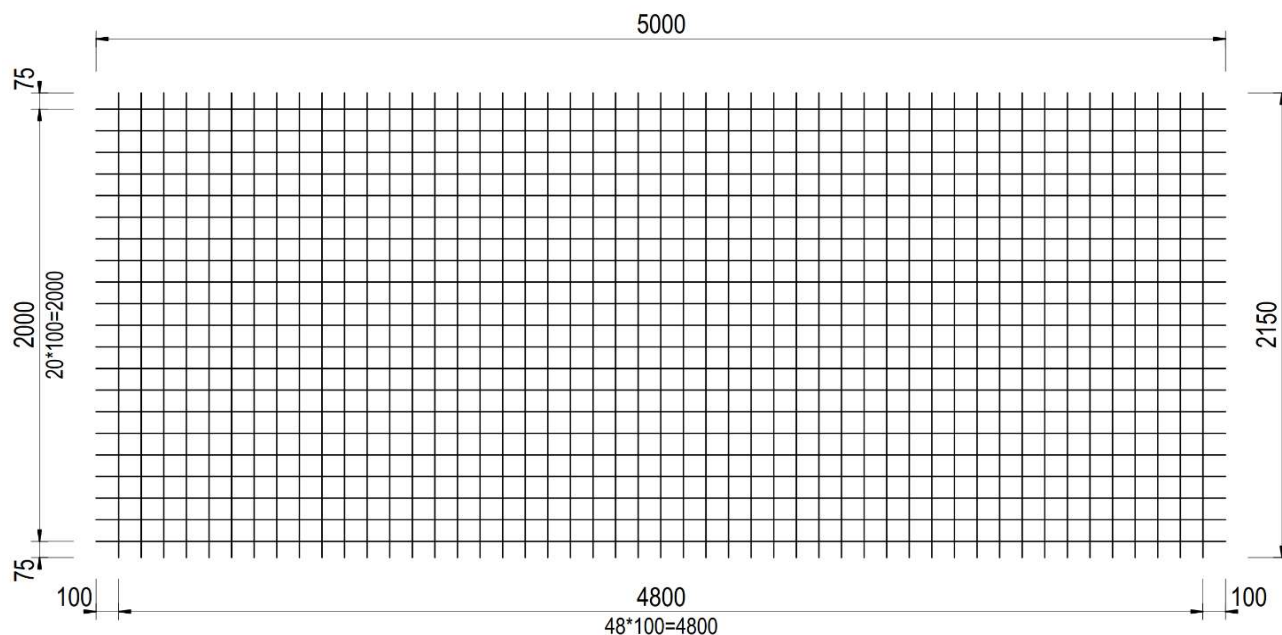

STANDARD

**Típus: Ø16/16 - 100/100-5\*2,15**  
**Anyagminőség: B500B**

Típus	Hossz-szál	Keresztszál	Hálóméret	Hossz. osztás	Kereszt osztás
Typ	Längsdräte	Querdrähte	Größen	Läng. Abstand	Quer. Abstand
Type	Long. wires	Cross wires	Sizes	Long. spacing	Cross. spacing
	Ø mm	Ø mm	mm	mm	mm
16-100/100-5*2,15	16	16	5000*2150	100	100

Típus	Tömeg/db	Darab/köteg	Tömeg/köteg	Felület/db	Felület
Typ	Gewicht/Stück	Stück/Bündel	Gewicht/Bündel	Fläche/Stück	Fläche
Type	Weight/piece	Piece/band	Weight/pack	Surface/piece	Surface
	kg		kg	m <sup>2</sup>	m <sup>2</sup>
16-100/100-5*2,15	332,35	8	2658,8	10,75	86,0