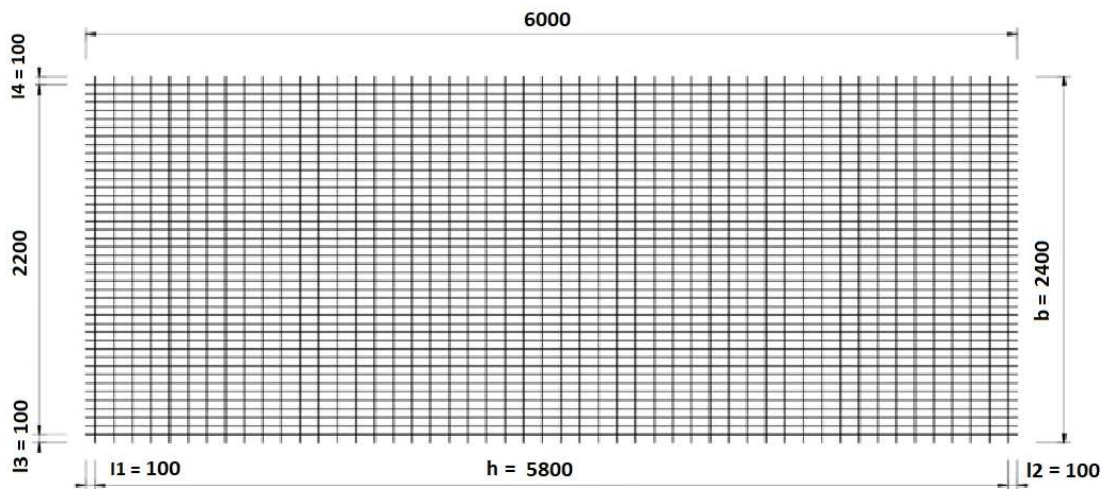

STANDARD

Típus: Ø8/8 - 200/200-6*2,40
Anyagmin.: B500B

Típus	Hossz-szál	Keresztszál	Hálóméret	Hossz. osztás	Kereszt osztás
Typ	Längsdrähte	Querdrähte	Größen	Läng. Abstand	Quer. Abstand
Type	Long. wires	Cross wires	Sizes	Long. spacing	Cross. spacing
	Ø mm	Ø mm	mm	mm	mm
8-200/200-6*2,40	8	8	6000*2400	200	200

Típus	Tömeg/db	Darab/köteg	Tömeg/köteg	Felület/db	Felület
Typ	Gewicht/Stück	Stück/Bündel	Gewicht/Bündel	Fläche/Stück	Fläche
Type	Weight/piece	Piece/band	Weight/pack	Surface/piece	Surface
	kg		kg	m ²	m ²
8-200/200-6*2,40	56,88	40	2275,2	10,75	430