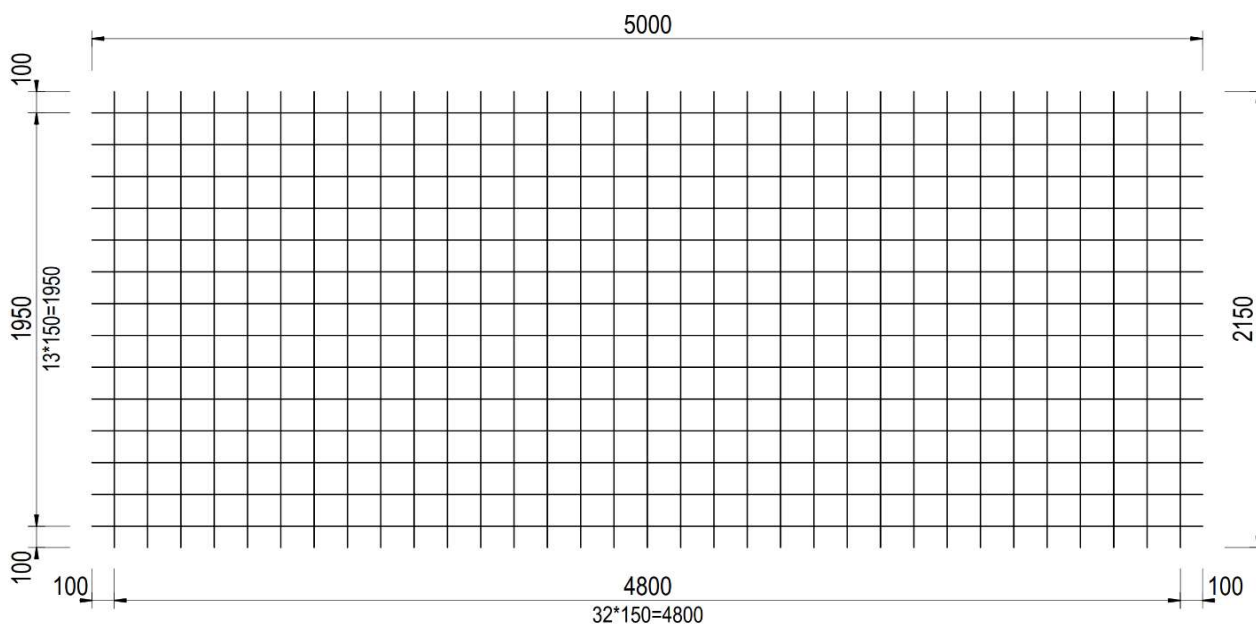

STANDARD

Típus: Ø8/8 - 150/150-5*2,15
Anyagminőség: B500B

Típus	Hossz-szál	Keresztszál	Hálóméret	Hossz. osztás	Kereszt osztás
Typ	Längsdräte	Querdrähte	Größen	Läng. Abstand	Quer. Abstand
Type	Long. wires	Cross wires	Sizes	Long. spacing	Cross. spacing
	Ø mm	Ø mm	mm	mm	mm
8-150/150-5*2,15	8	8	5000*2150	150	150

Típus	Tömeg/db	Darab/köteg	Tömeg/köteg	Felület/db	Felület
Typ	Gewicht/Stück	Stück/Bündel	Gewicht/Bündel	Fläche/Stück	Fläche
Type	Weight/piece	Piece/band	Weight/-pack	Surface/piece	Surface
	kg		kg	m ²	m ²
8-150/150-5*2,15	55,68	25	1391,9	10,75	268,75