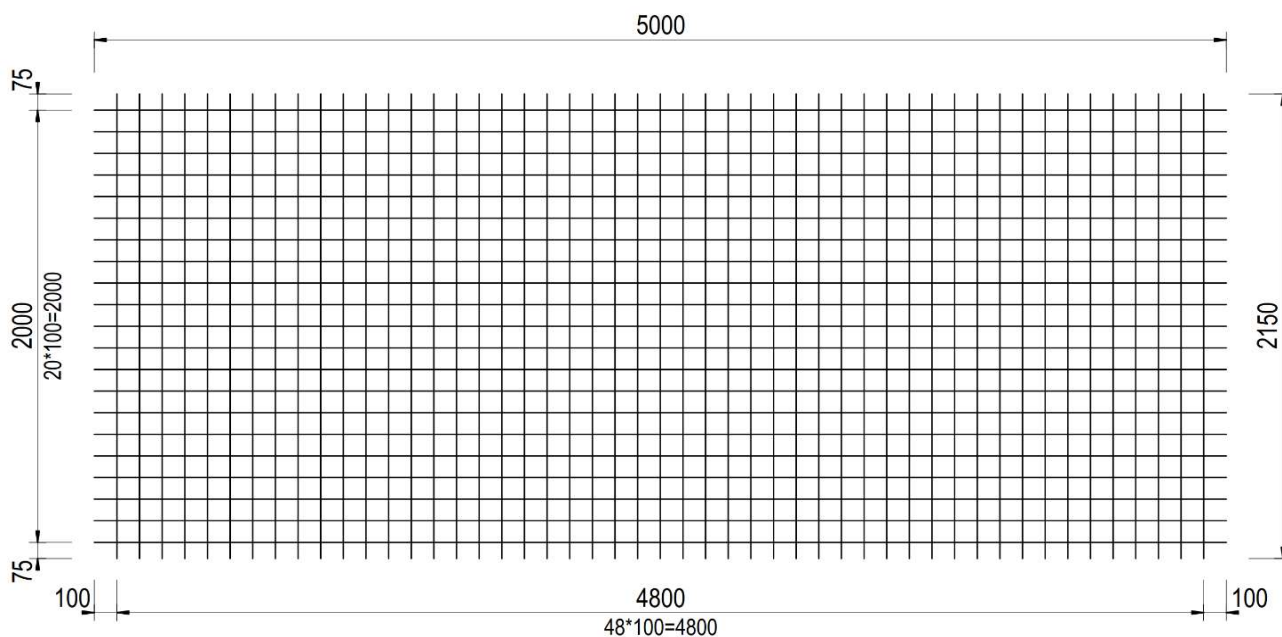

STANDARD

Típus: Ø8/8 - 100/100-5*2,15
Anyagminőség: B500B

Típus	Hossz-szál	Keresztszál	Hálóméret	Hossz. osztás	Kereszt osztás
Typ	Längsdrähte	Querdrähte	Größen	Läng. Abstand	Quer. Abstand
Type	Long. wires	Cross wires	Sizes	Long. spacing	Cross. spacing
	Ø mm	Ø mm	mm	mm	mm
8-100/100-5*2,15	8	8	5000*2150	100	100

Típus	Tömeg/db	Darab/köteg	Tömeg/köteg	Felület/db	Felület
Typ	Gewicht/Stück	Stück/Bündel	Gewicht/Bündel	Fläche/Stück	Fläche
Type	Weight/piece	Piece/band	Weight/-pack	Surface/piece	Surface
	kg		kg	m ²	m ²
8-100/100-5*2,15	83,09	15	1246,3	10,75	161,25