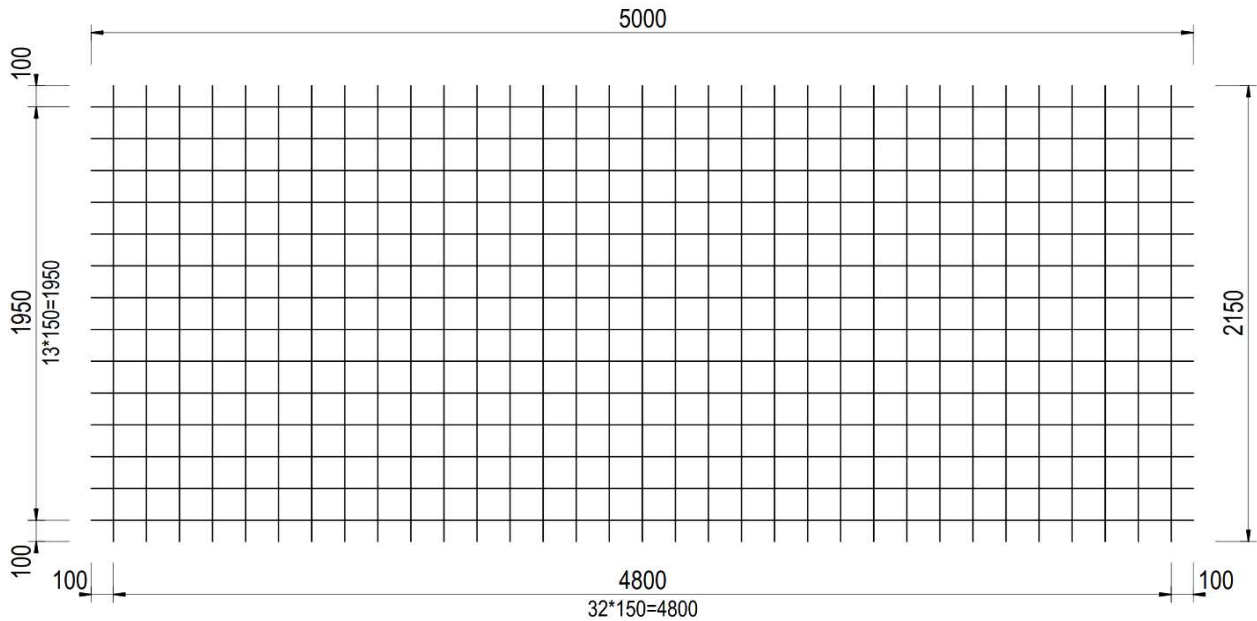

STANDARD

Típus: Ø12/12 - 150/150-5*2,15
Anyagminőség: B500B

Típus	Hossz-szál	Keresztszál	Hálóméret	Hossz. osztás	Kereszt osztás
Typ	Längsdräte	Querdrähte	Größen	Läng. Abstand	Quer. Abstand
Type	Long. wires	Cross wires	Sizes	Long. spacing	Cross. spacing
	Ø mm	Ø mm	mm	mm	mm
12-150/150-5*2,15	12	12	5000*2150	150	150

Típus	Tömeg/db	Darab/köteg	Tömeg/köteg	Felület/db	Felület
Typ	Gewicht/Stück	Stück/Bündel	Gewicht/Bündel	Fläche/Stück	Fläche
Type	Weight/piece	Piece/band	Weight/pack	Surface/piece	Surface
	kg		kg	m ²	m ²
12-150/150-5*2,15	125,2	20	2503,3	10,75	215