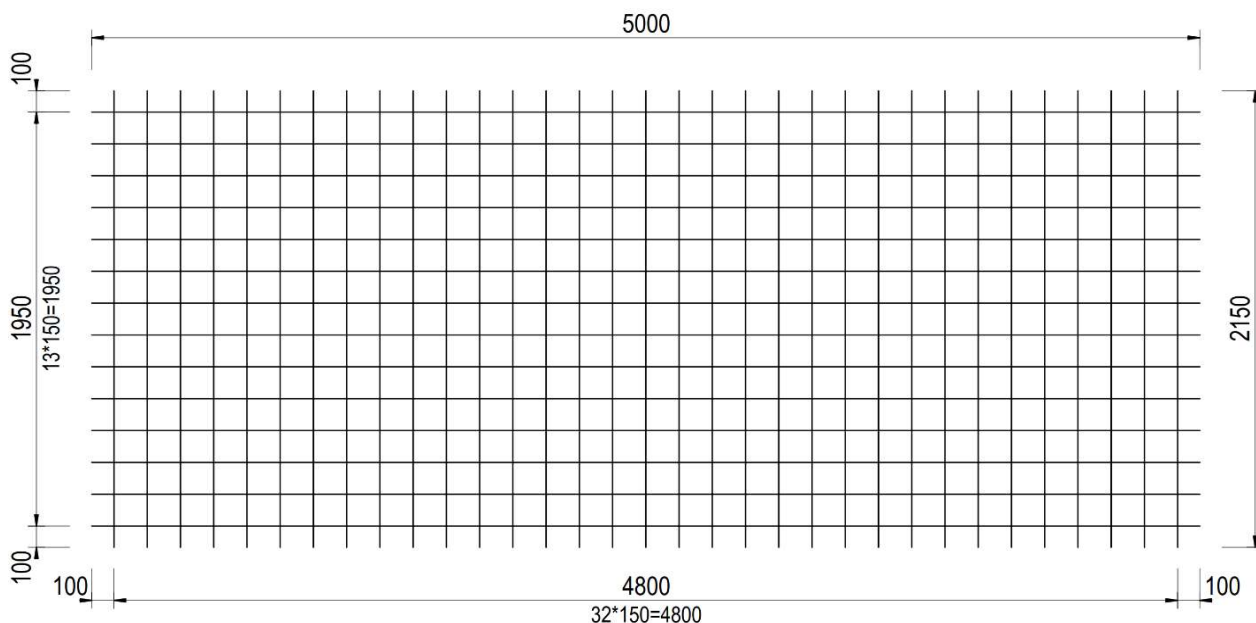

STANDARD

Típus: Ø10/10 - 150/150-5*2,15
Anyagminőség: B500B

Típus	Hossz-szál	Keresztszál	Hálóméret	Hossz. osztás	Kereszt osztás
Typ	Längsdrähte	Querdrähte	Größen	Läng. Abstand	Quer. Abstand
Type	Long. wires	Cross wires	Sizes	Long. spacing	Cross. spacing
	Ø mm	Ø mm	mm	mm	mm
10-150/150-5*2,15	10	10	5000*2150	150	150

Típus	Tömeg/db	Darab/köteg	Tömeg/köteg	Felület/db	Felület
Typ	Gewicht/Stück	Stück/Bündel	Gewicht/Bündel	Fläche/Stück	Fläche
Type	Weight/piece	Piece/band	Weight/pack	Surface/piece	Surface
	kg		kg	m ²	m ²
10-150/150-5*2,15	86,97	20	1739,3	10,75	215,0