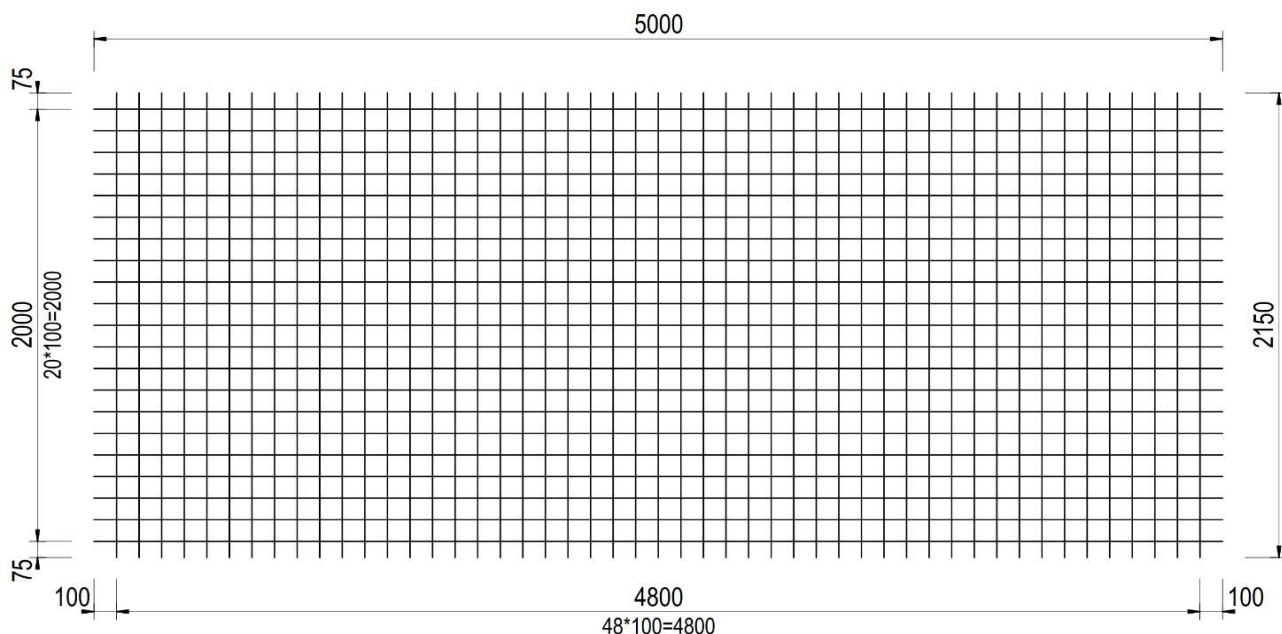

STANDARD

Típus: Ø10/10 - 100/100-5*2,15
Anyagminőség: B500B

Típus	Hossz-szál	Keresztszál	Hálóméret	Hossz. osztás	Kereszt osztás
Typ	Längsdrähte	Querdrähte	Größen	Läng. Abstand	Quer. Abstand
Type	Long. wires	Cross wires	Sizes	Long. spacing	Cross. spacing
	Ø mm	Ø mm	mm	mm	mm
10-100/100-5*2,15	10	10	5000*2150	100	100

Típus	Tömeg/db	Darab/köteg	Tömeg/köteg	Felület/db	Felület
Typ	Gewicht/Stück	Stück/Bündel	Gewicht/Bündel	Fläche/Stück	Fläche
Type	Weight/piece	Piece/band	Weight/pack	Surface/piece	Surface
	kg		kg	m ²	m ²
10-100/100-5*2,15	129,79	15	1946,8	10,75	161,3